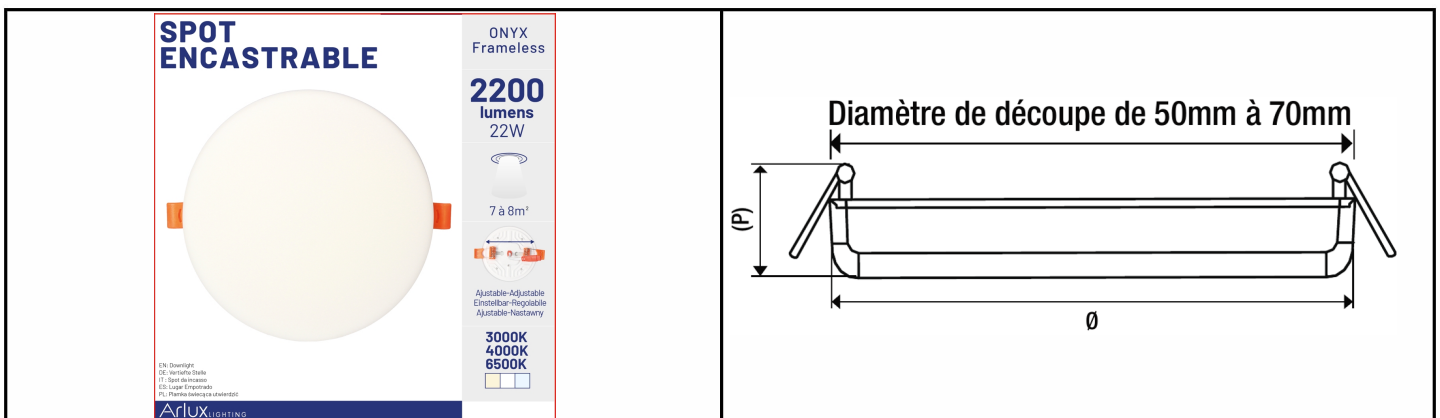

ARLUX

Traverse de la Bastidonne - 13400 Aubagne.

Tel: +33 (0)4 91 02 50 90 | Fax: +33 (0)4 91 93 74 59 | srvcom@arlux-lighting.fr
SAS au Capital de 800 000 euros | RCS Marseille 489 327 148