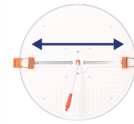

- FR:** Spot encastré Onyx Frameless
- EN:** Downlight Onyx Frameless
- DE:** Einbauleucht Onyx Frameless
- IT:** Spot da incasso Onyx Frameless
- ES:** Lugar empotrado Onyx Frameless
- PL:** Plamka świecąca utwierdzić Onyx Frameless

FR: Ajustable  
EN: Adjustable  
DE: Einstellbar  
IT: Regolabile  
ES: Ajustable  
PL: Nastawny

Flicker Free

30000h

SMD2835

100°

8-9m²

CRI  
> 80

IP20

**Diamètre de découpe de 50mm à 70mm**