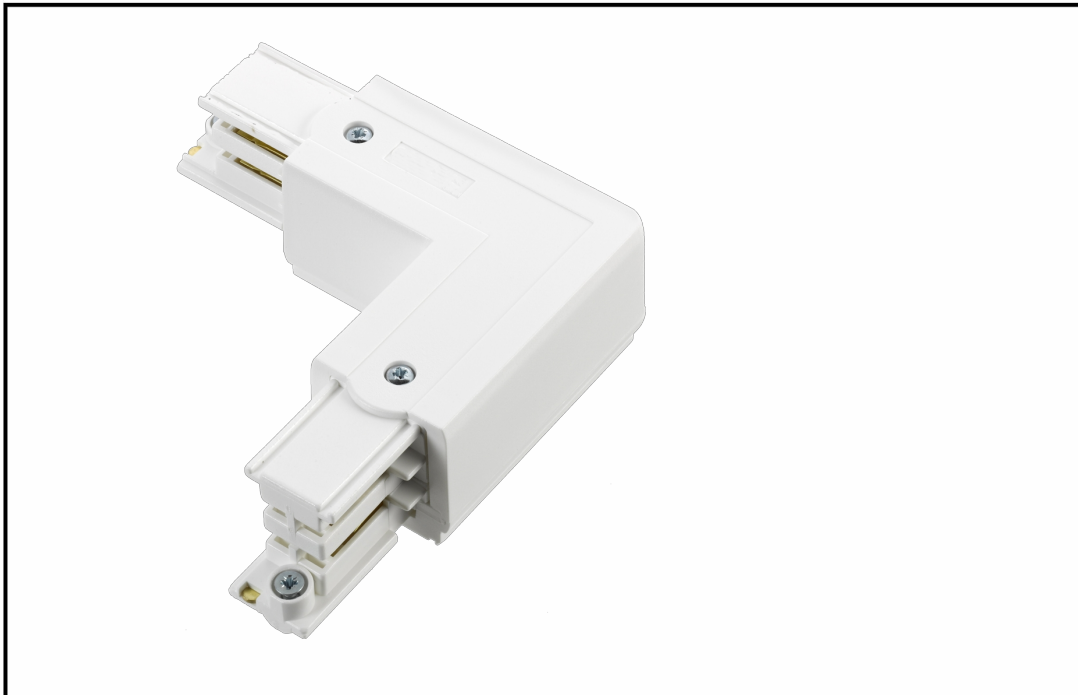

- FR:** Interconnecteur Track Light
- EN:** Interconector Track Light
- DE:** Zusammenschaltung Track Light
- IT:** Interconector Track Light
- ES:** Interconector Track Light
- PL:** Łączenie Track Light

	0h
220-240V	
ALU	
	CE

--	--

	
3297027500621	9,8x6,5x3,3 cm

--	--