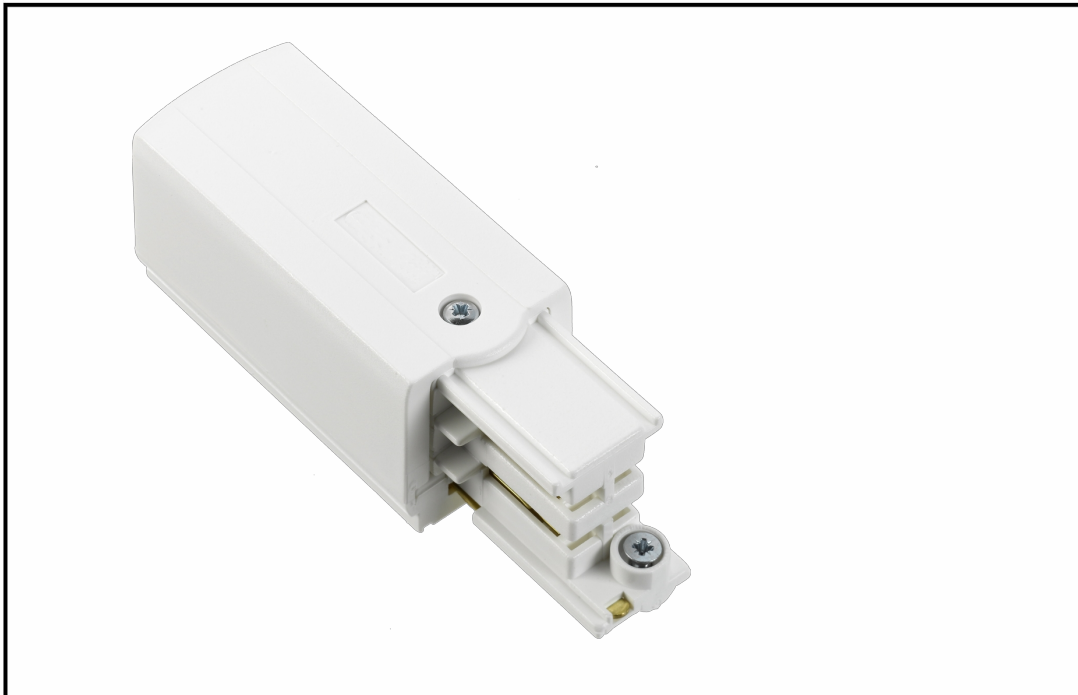

- FR:** Alimentation Track Light
- EN:** Power Track Light
- DE:** Leistung Track Light
- IT:** Energia Track Light
- ES:** Energia Track Light
- PL:** Energia Track Light

	0h
220-240V	
ALU	
	CE

--	--

	
3297027500645	10x3,2x3,3 cm