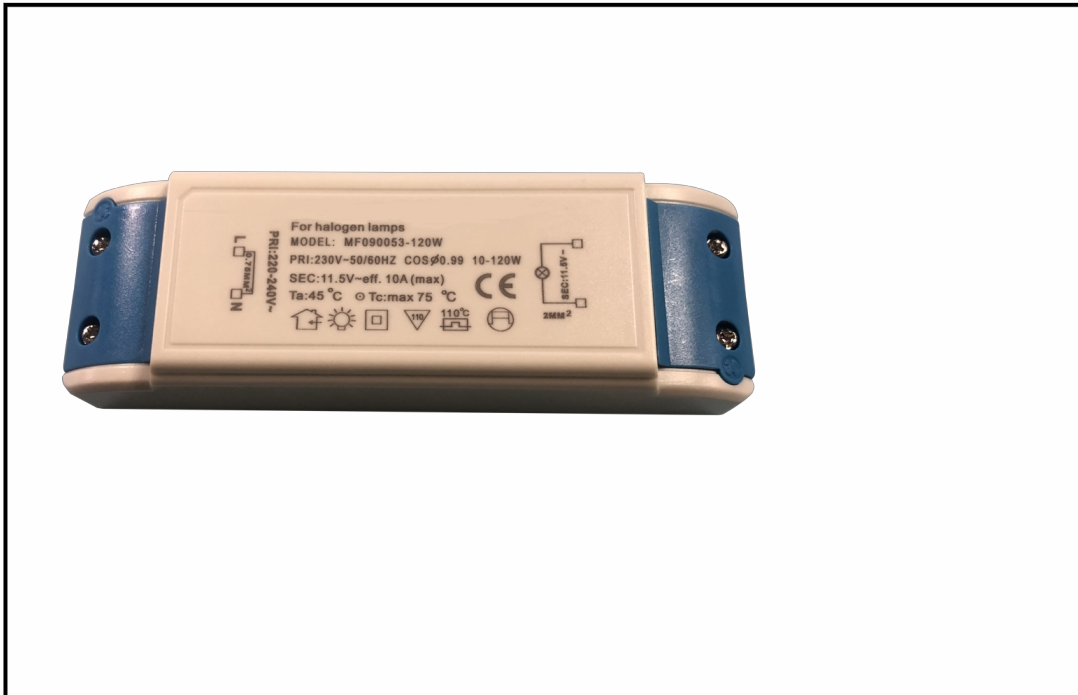

- FR:** Transformateur électrique
- EN:** Electric transformer
- DE:** Elektrischer Transformator
- IT:** Trasformatore elettrico
- ES:** Transformador electrico
- PL:** Transformator elektryczny

	Oh
ABS	
	CE

3297027303567	14x4,5x2,9 cm