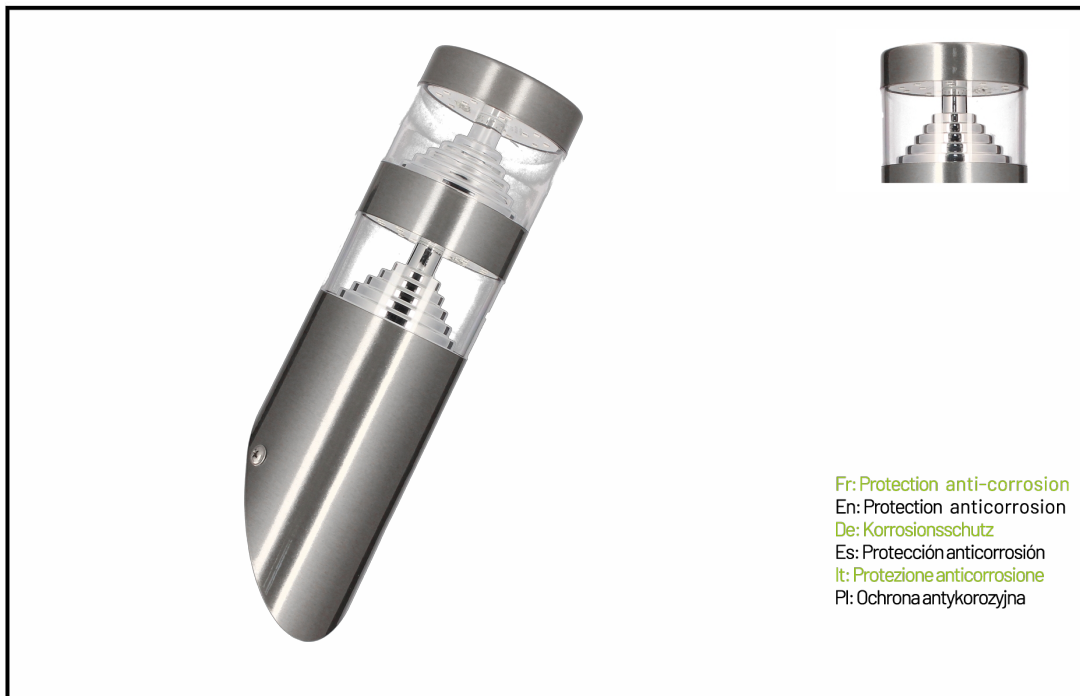

FR: Applique Castellane
 EN: Wall lampe Castellane
 DE: Wandleuchte Castellane
 IT: Lampa Parete Castellane
 ES: Lampara de Pared Castellane
 PL: Swiatlo Scienne Castellane

Fr: Protection anti-corrosion
 En: Protection anticorrosion
 De: Korrosionsschutz
 Es: Protección anticorrosión
 It: Protezione anticorrosione
 Pl: Ochrona antykorozyjna

	30000h
SMD2835	360°
3000K	CRI > 80
IP44	
220-240V	
INOX 201	CE

--	--

				CRI	
3297021113513	9W	1000lm	3000K	> 80	7,6x7,6x27 cm