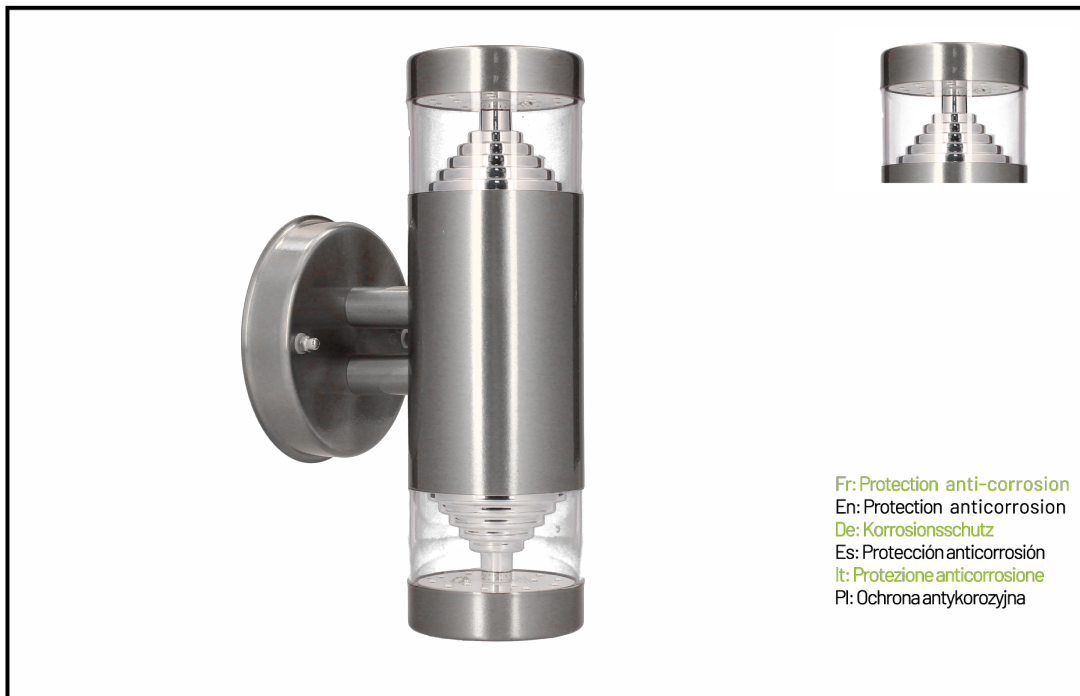

**FR:** Applique Castellane  
**EN:** Wall lampe Castellane  
**DE:** Wandleuchte Castellane  
**IT:** Lampa Parete Castellane  
**ES:** Lampara de Pared Castellane  
**PL:** Swiatlo Scienne Castellane

Fr: Protection anti-corrosion  
 En: Protection anticorrosion  
 De: Korrosionsschutz  
 Es: Protección anticorrosión  
 It: Protezione anticorrosione  
 Pl: Ochrona antykorozyjna

	30000h
SMD2835	360°
3000K	CRI > 80
IP44	
220-240V	
INOX 201	CE

--	--

				CRI	
3297021113551	9W	1000lm	3000K	> 80	13,3x13,3x24,5 cm