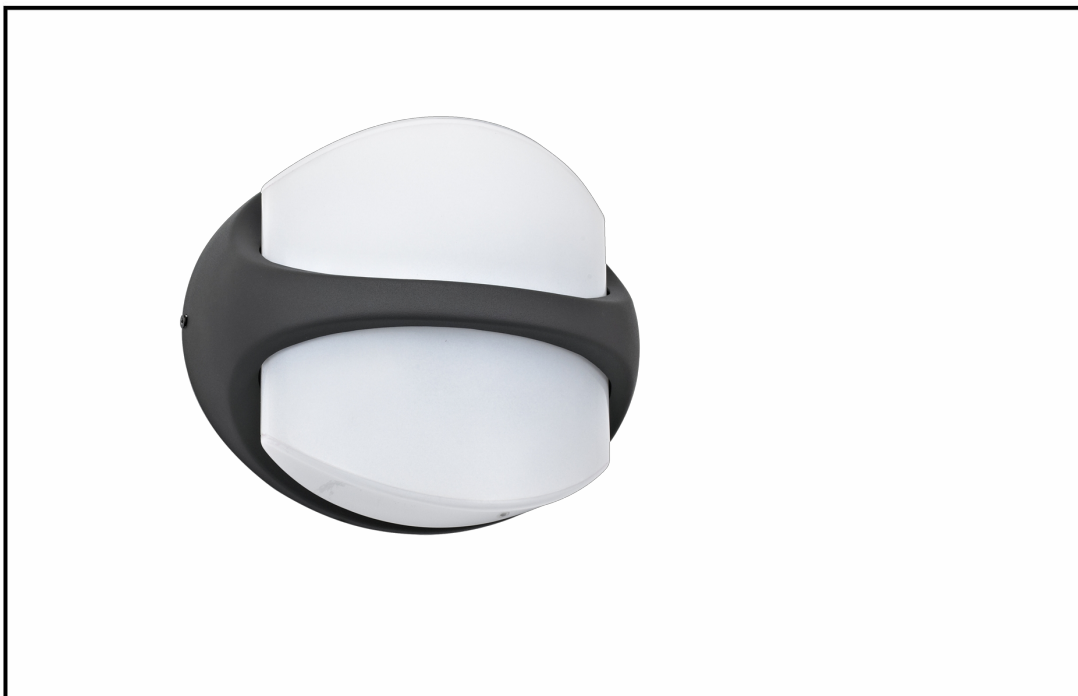

- FR:** Applique Kaffa
- EN:** Wall lamp Kaffa
- DE:** Wandleuchte Kaffa
- IT:** Lampa Parete Kaffa
- ES:** Lampara de Pared Kaffa
- PL:** Swiatlo Scienne Kaffa

	15000h
COB	 140°
 3000K	<b>CRI</b> > 80
 IP44	
220/240V	
ALU	CE

--	--

				<b>CRI</b>	
3297021160784	16W	900lm	3000K	> 80	24,8x10x20 cm