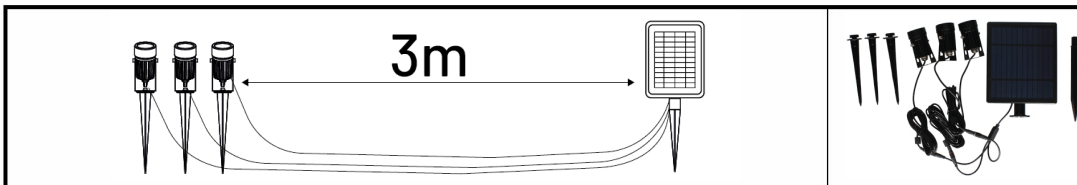

- FR:** Piquet solaire Eklips
- EN:** Solar garden Eklips
- DE:** Solar Erdspiessleuchten Eklips
- IT:** Luci a picchi di terra solare Eklips
- ES:** Estaca solar Eklips
- PL:** Plamka świecząca uziemienia solarny Eklips

	30000h
SMD2835	
	4000 mAh
	CRI > 70
	
ALU	CE

				CRI	
3297025005302	3x4W	3x280lm	3000K	> 70	5x5x24,2 cm