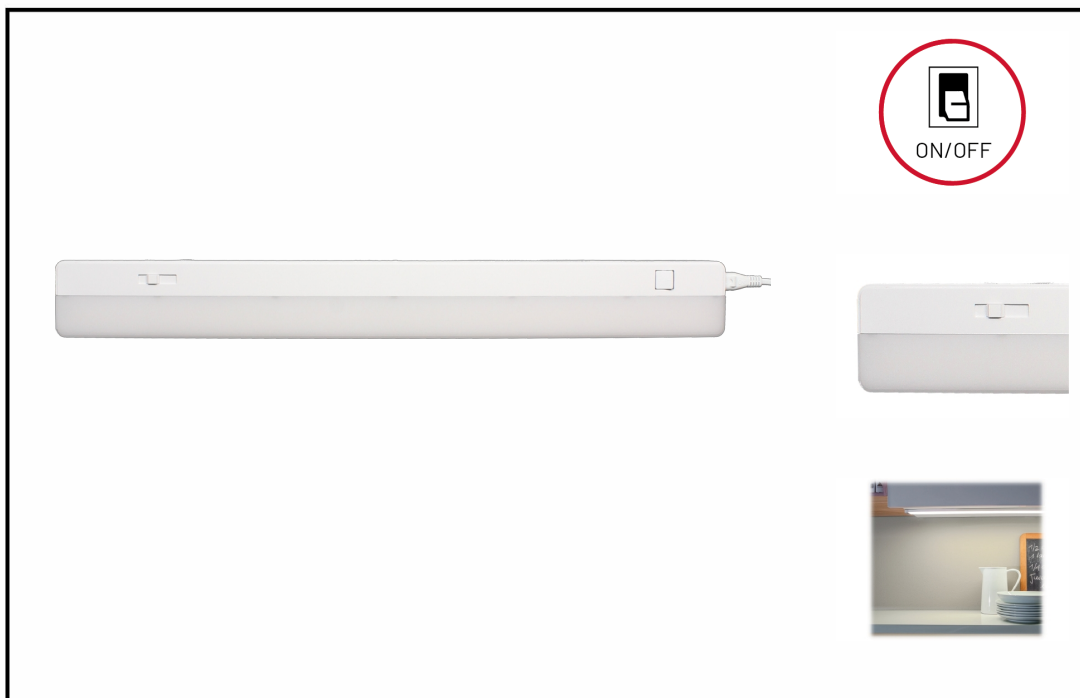

- FR:** Réglette led Abilia
- EN:** Tri proof led Abilia
- DE:** Lichtleiste led Abilia
- IT:** Barra luminosa led Abilia
- ES:** Regleta led Abilia
- PL:** Pasek świetlny Abilia

30000h

SMD2835

4000K

CRI > 80

220-240V

 **FR :** Intensité Variable **IT :** Intensità variabile
EN : Variable Intensity **ES :** Intensidad variable
DE : Variable Intensität **PL :** Zmienna intensywność

PC

CE

				CRI	
3297027600116	8,5W	700lm	4000K	> 80	58,1x6,6x2,1 cm