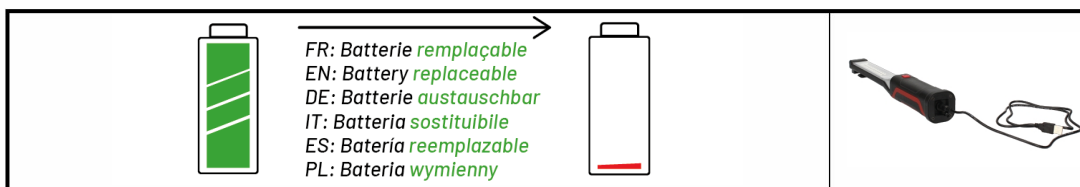

- FR:** Lampe d'inspection rechargeable BX10
- EN:** Rechargeable inspection lamp BX10
- DE:** Akku-Inspektionslampe BX10
- IT:** Lampada di ispezione ricaricabile BX10
- ES:** Lámpara de inspección recargable BX10
- PL:** Lampa inspekcyjna akumulator BX10

	30000h
SMD2835	120°
Li-ion	2200 mAh
4000K	CRI > 80
IP54	
ABS	CE

				CRI	
3297021990039	8W	600lm	4000K	> 80	4,7x4,7x34,5 cm