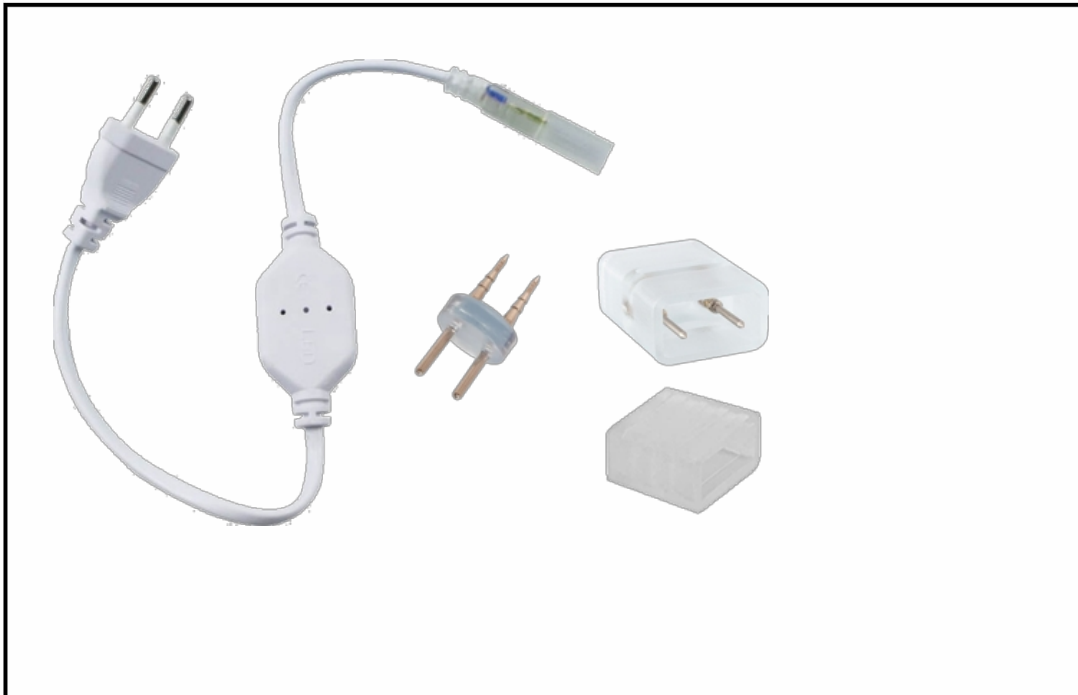

- FR:** Kit accessoire série R 100
- EN:** Accessory kit série R 100
- DE:** Zubehör-Kit série R 100
- IT:** Kit accessori série R 100
- ES:** Estuche de accesorios série R 100
- PL:** Zestaw akcesoriów série R 100

	-
Caoutchouc	
	CE

--	--

3297028530511	100 cm

--	--