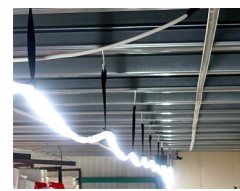

- FR:** Enrouleur Ruban led Série R
- EN:** Reel Strip led Série R
- DE:** Spule Lichstreifen Série R
- IT:** Bobina Striscia led Série R
- ES:** Carrete Tira de led Série R
- PL:** Rolka Pasek led Série R

	30000h
SMD2835	120°
6000K	<b>CRI</b> > 65
230V	
PVC	CE

				<b>CRI</b>	
3297022004070	200W	25000lm	6000K	> 65	27x19x40 cm