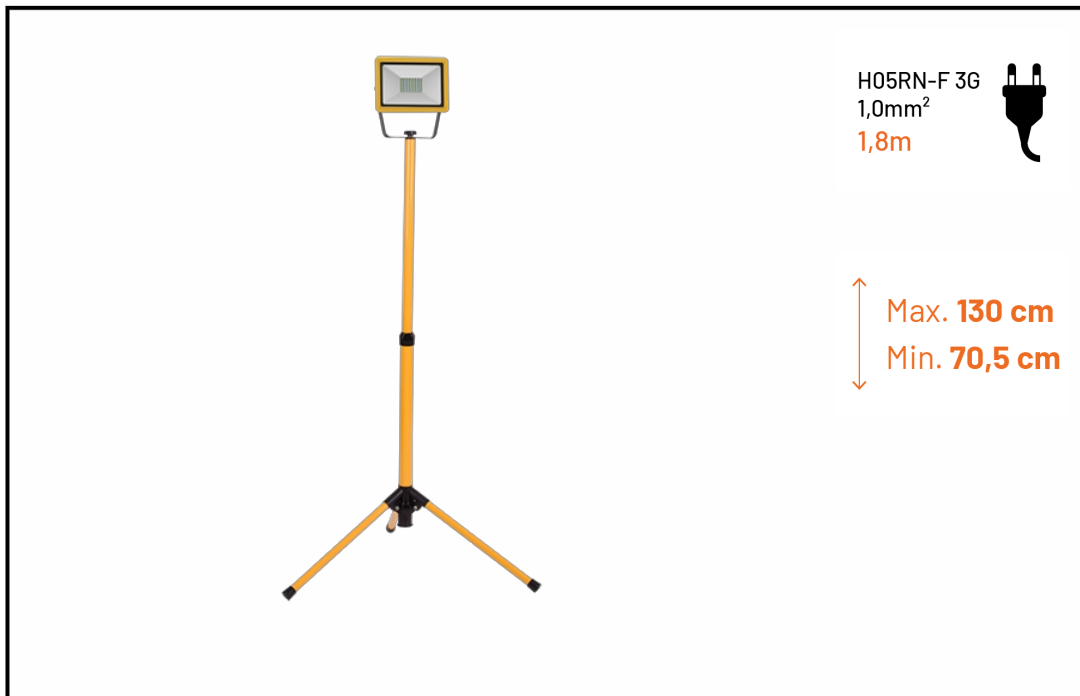

- FR:** Projecteur en tripode T
- EN:** Projecteur sur trepied T
- DE:** Arbeitsleuchte auf stativ T
- IT:** Proiettore su treppiede T
- ES:** Proiettore su treppiede T
- PL:** Iluminacja na statyw T

	30000h
SMD 2835	100°
4000K	CRI > 80
IP65	
230V	
ALU	CE

--	--

				CRI	
3297022004179	30W	2700lm	4000K	> 80	64x64x110 cm